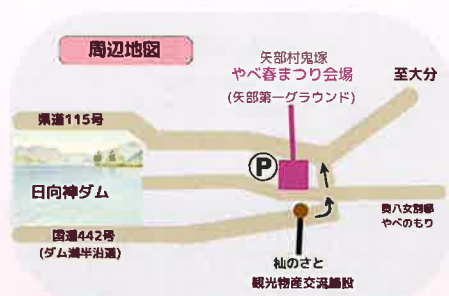

2025年

3/22 ▶ 30
(土) (日)

奥八女の矢部村で開催
さくら物産フェア

【会場】 八女市矢部村 矢部第一グラウンド

【時間】 AM10:00～PM4:00 ※30日はAM9:00～PM4:00

出店名	期間	品名
白糸旅館	3/22～24、26～30	しゃくなげ、つつじ、植木等販売
中島商店	3/22～30	竹材、木工、しゃくなげ、植木等販売
秘境杣の里	3/22～30	御前窯陶器販売
秘境杣の里	3/22、23、28～30	だご汁、ご飯等
秘境杣の里	3/25～27	菓子、飲み物販売
白鳥会	3/22～24、28～30	よもぎまんじゅう、農産加工品販売
河野商店	3/22、23、26～30	たこ焼き、フルーツ飴
ふれあい朝市	3/22、23、29、30	矢部産生鮮野菜、里芋まんじゅう等農産加工品
和香	3/22、23、29、30	農産加工品、パン、菓子販売
栗原製茶	3/29、30	煎茶、玉露、和紅茶 (試飲有)
元田商会	3/22、23、30	刃物全般(包丁、はさみ、鎌、鋏等)
秋山フーズ	3/22～30	こんにゃく、わらびもち、他食品
VillaARTIS	3/30	イタリアンピッツァ、ライスコロッケ、パニーニ
野中酒店	3/29、30	揚げたこ、ポテト、うどん、飲み物等
地域おこし協力隊	3/22、23、29、30	ジャーマンワッフル、木工品、革製品
YMサービス	3/30	ソマリアンカレー
Goese Time	3/22～24、26～28	ハンバーガー、ポテト、ドリンク等