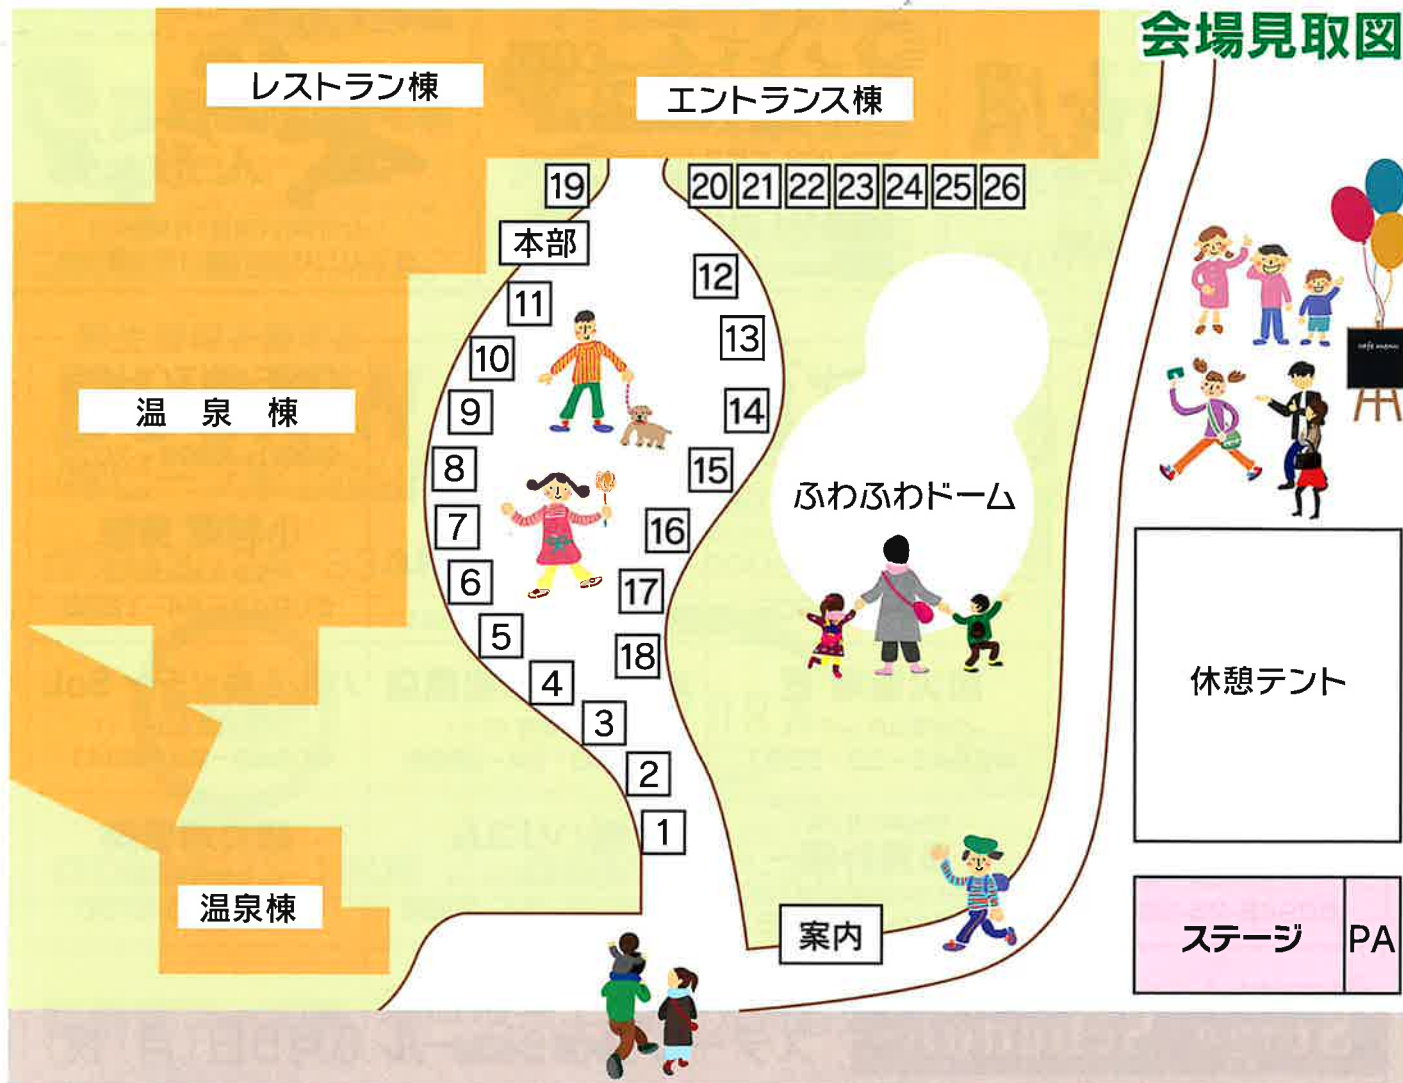

会場見取図

出店者一覧

●新茶販売店 店舗名 / 住所 / 電話番号

12	お茶の光玉園 <株>熊谷光玉園	八女市井延 187-3	☎0943-23-6125
13	(株)古賀製茶本舗	八女市山内 486	☎0943-24-1511
14	福岡八女農業協同組合 八女茶加工センター	八女市本村 420-1	☎0943-23-3110
15	(株)牛島製茶	八女市津江 405-4	☎0943-22-4818
16	大坪製茶(株)	八女市蒲原 528	☎0943-24-3181
17	(有)いりえ茶園	八女市黒木町桑原661-1	☎0943-42-0881
18	横町町家交流館	八女市本町 94	☎0943-23-4311

●キッチンカー/Food

店舗名	
1	cuoret (クオーレット)
2	ONE KITCHEN
3	八蔵 八女本店
4	本氣のからあげ

●Food

店舗名	
5	いぶし屋
6	ひよっとこ八女店
7	CAFÉ&ZAKKA 168kupukupu
8	小料理 笑味
9	TACO HOUSE
10	炭火酒場 匠
11	veganカフェ 良質計画

●Food/その他

店舗名	
19	遊びの伝導 永松商店
20	バル&キッチン SoL
21	九州蜂の子本舗
22	福岡県立福島高等学校
23	福岡県立八女農業高等学校
24	サーティワンアイスクリーム
25	bacopa coffee roastery
26	八女商工会議所青年部

※出店者および内容等については変更になる場合があります。